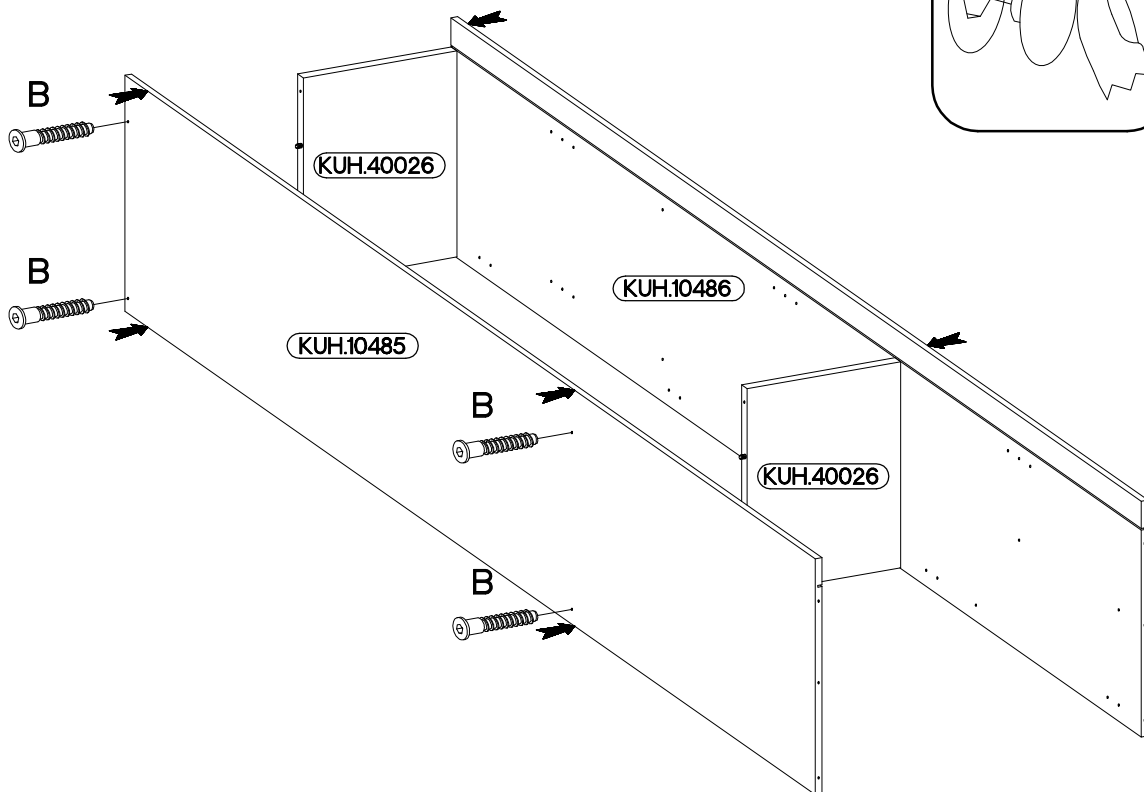

Ersatzteil Nummer	Dimension
KUH.10485	1983x555x16
KUH.10486	1983x555x16
KUH.30009 x4	366x430x16
KUH.40200	399x555x16
KUH.40026 x2	367x485x16
KUH.60361	1990x385x2,5

ISM-KUH-01810

1

L=135-170cm	±3.5x13mm
 F15	 P5
4	16

2

±8x30mm
 A
8

3

6,4 x 50mm

B

4

O

1

E1

4

4

6,4 x 50mm

B

4

O

1

E1

4

5

6,4 x 50mm

B

6

O

1