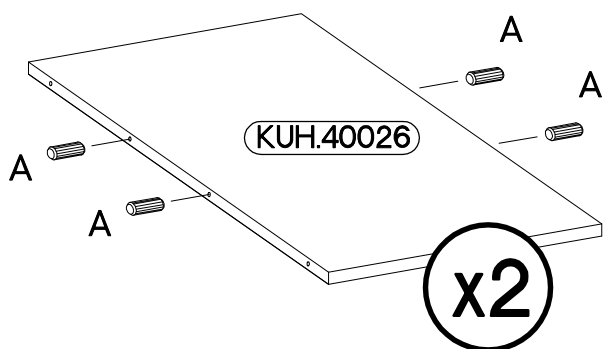

40 DK-2150

max. 5kg
 KUH.30009
 KUH.40200
 KUH.40026

 †8x30mm A 8	 6,4 x 50mm B 14	 E1 8	 F16 2	 L-135-170cm F15 4
 †35/0mm [CD] HG 5	 †5/19mm J 16	 120x30x15mm L25 1	 O 1	 †3.5x13mm P5 32
				 †3.0x20mm P7 8-10

Ersatzteil Nummer	Dimension
KUH.10485	1983x555x16
KUH.10486	1983x555x16
KUH.30009 x4	366x430x16
KUH.40200	399x555x16
KUH.40026 x2	367x485x16
KUH.60361	1990x385x2,5

ISM-KUH-01810

1

L=135-170cm	±3.5x13mm
 F15	 P5
4	16

2

±8x30mm
 A
8

3

6,4 x 50mm

B

4

O

1

E1

4

4

6,4 x 50mm

B

4

O

1