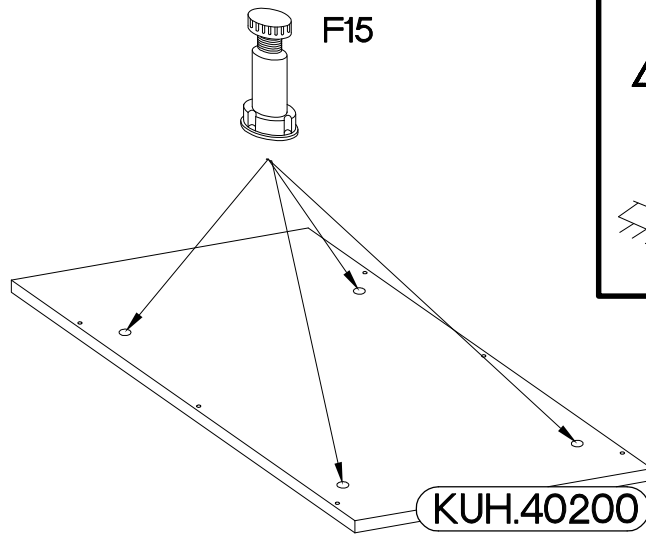

40 DK-2150

max. 5kg
 KUH.30009
 KUH.40200
 KUH.40026

 †8x30mm A 8	 6,4 x 50mm B 14	 E1 8	 F16 2	 L-135-170cm F15 4
 †35/0mm [CD] HG 5	 †5/19mm J 16	 120x30x15mm L25 1	 O 1	 †3.5x13mm P5 32
				 †3.0x20mm P7 8-10

Ersatzteil Nummer	Dimension
KUH.10485	1983x555x16
KUH.10486	1983x555x16
KUH.30009 x4	366x430x16
KUH.40200	399x555x16
KUH.40026 x2	367x485x16
KUH.60361	1990x385x2,5

ISM-KUH-01810

1

L=135-170cm	±3.5x13mm
 F15	 P5
4	16

2

±8x30mm
 A
8

3

6,4 x 50mm

B

4

O

1

E1

4

4

6,4 x 50mm

B

4

O

1