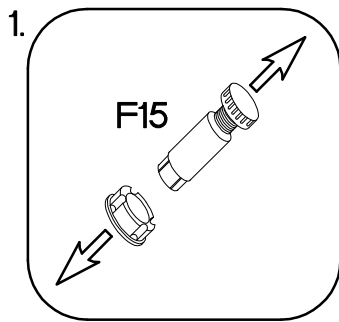

40 DK-2150

max. 5kg
 KUH.30009
 KUH.40200
 KUH.40026

 †8x30mm A 8	 6,4 x 50mm B 14	 E1 8	 F16 2	 L-135-170cm F15 4
 †35/0mm [CD] HG 5	 †5/19mm J 16	 120x30x15mm L25 1	 O 1	 †3.5x13mm P5 32
				 †3.0x20mm P7 8-10

Ersatzteil Nummer	Dimension
KUH.10485	1983x555x16
KUH.10486	1983x555x16
KUH.30009 x4	366x430x16
KUH.40200	399x555x16
KUH.40026 x2	367x485x16
KUH.60361	1990x385x2,5

ISM-KUH-01810

1

L=135-170cm	±3.5x13mm
 F15	 P5
4	16

2

±8x30mm
 A
8

3

6,4 x 50mm

B

4

O

1

E1

4

4

6,4 x 50mm

B

4

O

1