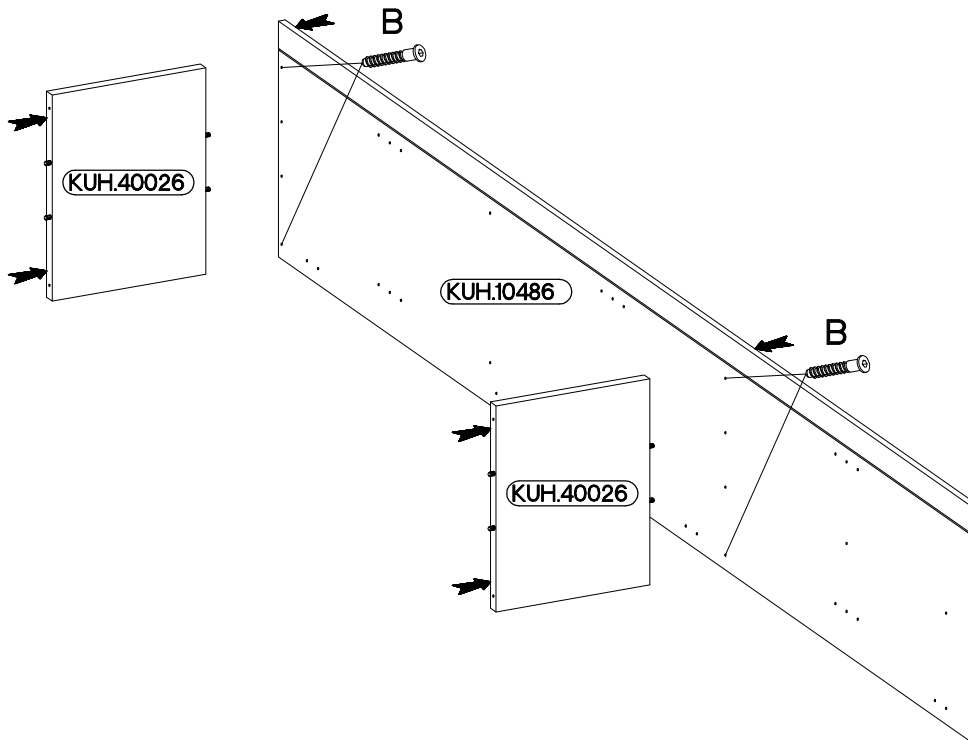

40 DK-2150

max. 5kg
 KUH.30009
 KUH.40200
 KUH.40026

 †8x30mm A 8	 6,4 x 50mm B 14	 E1 8	 F16 2	 L-135-170cm F15 4
 †35/0mm [CD] HG 5	 †5/19mm J 16	 120x30x15mm L25 1	 O 1	 †3.5x13mm P5 32
				 †3.0x20mm P7 8-10

Ersatzteil Nummer	Dimension
KUH.10485	1983x555x16
KUH.10486	1983x555x16
KUH.30009 x4	366x430x16
KUH.40200	399x555x16
KUH.40026 x2	367x485x16
KUH.60361	1990x385x2,5

ISM-KUH-01810

1

L=135-170cm	±3.5x13mm
 F15	 P5
4	16

2

±8x30mm
 A
8

3

6,4 x 50mm

B

4

O

1

E1

4

4

6,4 x 50mm

B

4

O

1