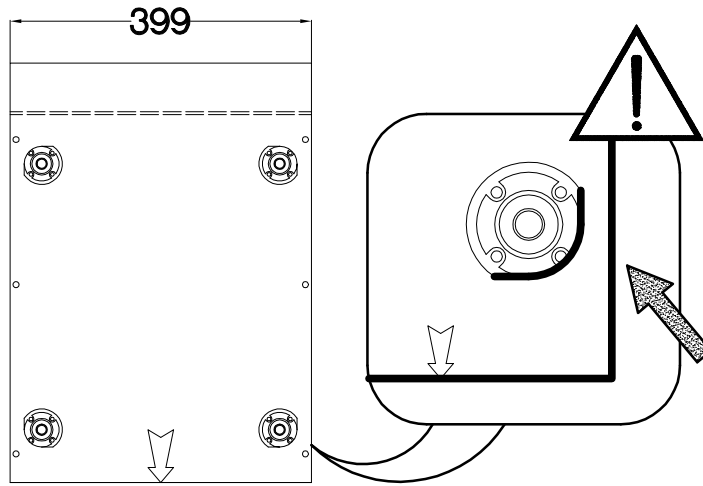

40 DK-2150

max. 5kg
 KUH.30009
 KUH.40200
 KUH.40026

 †8x30mm A 8	 6,4 x 50mm B 14	 E1 8	 F16 2	 L-135-170cm F15 4
 †35/0mm [CD] HG 5	 †5/19mm J 16	 120x30x15mm L25 1	 O 1	 †3.5x13mm P5 32
				 †3.0x20mm P7 8-10

Ersatzteil Nummer	Dimension
KUH.10485	1983x555x16
KUH.10486	1983x555x16
KUH.30009 x4	366x430x16
KUH.40200	399x555x16
KUH.40026 x2	367x485x16
KUH.60361	1990x385x2,5

ISM-KUH-01810

1

L=135-170cm	±3.5x13mm
 F15	 P5
4	16

2

±8x30mm
 A
8

3

6,4 x 50mm

B

4

O

1

E1

4

4

6,4 x 50mm

B

4

O

1