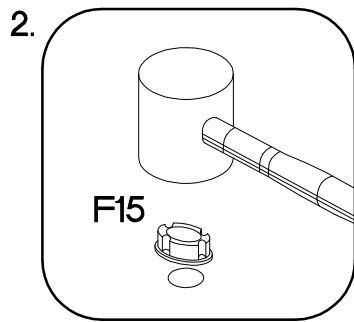

40 DK-2150

max. 5kg
 KUH.30009
 KUH.40200
 KUH.40026

 †8x30mm A 8	 6,4 x 50mm B 14	 E1 8	 F16 2	 L-135-170cm F15 4
 †35/0mm [CD] HG 5	 †5/19mm J 16	 120x30x15mm L25 1	 O 1	 †3.5x13mm P5 32
				 †3.0x20mm P7 8-10

Ersatzteil Nummer	Dimension
KUH.10485	1983x555x16
KUH.10486	1983x555x16
KUH.30009 x4	366x430x16
KUH.40200	399x555x16
KUH.40026 x2	367x485x16
KUH.60361	1990x385x2,5

ISM-KUH-01810

1

L=135-170cm	±3.5x13mm
 F15	 P5
4	16

2

±8x30mm
 A
8

3

6,4 x 50mm

B

4

O

1

E1

4

4

6,4 x 50mm

B

4

O

1