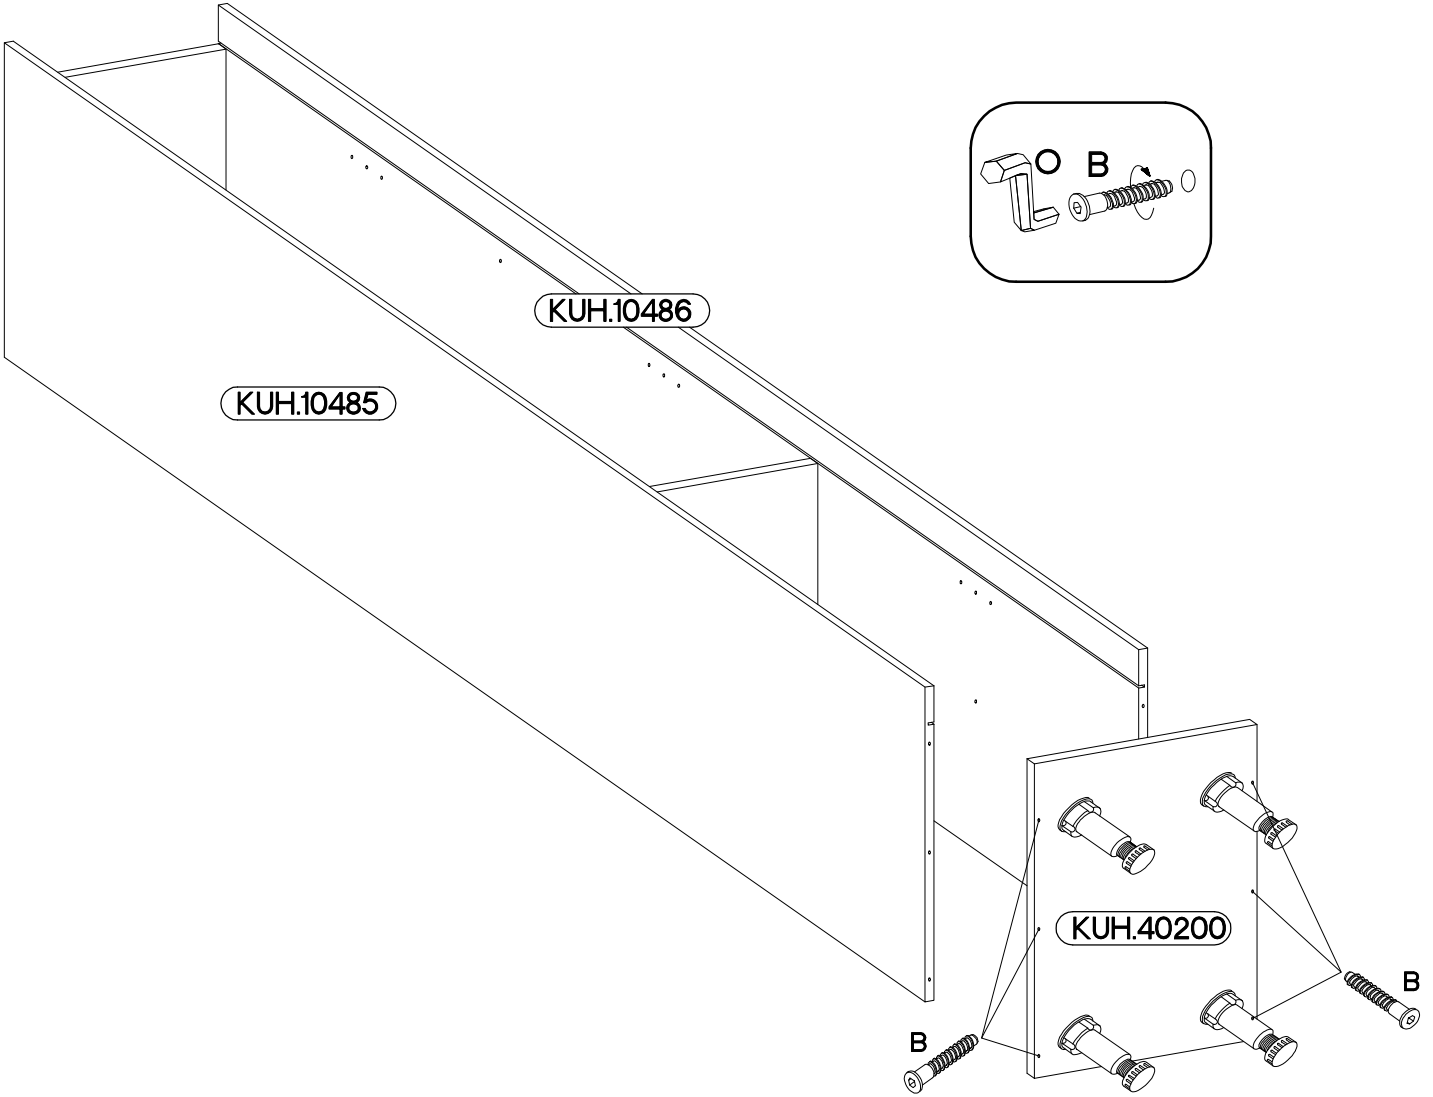

Ersatzteil Nummer	Dimension
KUH.10485	1983x555x16
KUH.10486	1983x555x16
KUH.30009 x4	366x430x16
KUH.40200	399x555x16
KUH.40026 x2	367x485x16
KUH.60361	1990x385x2,5

ISM-KUH-01810

1

L=135-170cm	±3.5x13mm
 F15	 P5
4	16

E1

4

4

6,4 x 50mm

B

4

O

1

E1

4

5

6,4 x 50mm

B

6

O

1

6

±3.0x20mm

P7

8-10

120x30x15mm	±3.5x13mm	
		
L25	P5	F16
1	6	2

- 
- 
- 
- 
- 

- 
- 
- 
- 

8