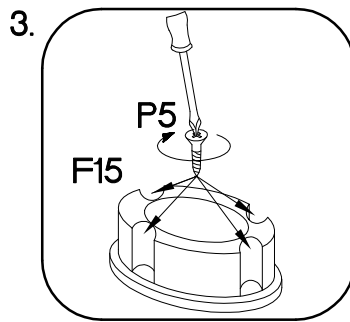

40 DK-2150

max. 5kg
 KUH.30009
 KUH.40200
 KUH.40026

 †8x30mm A 8	 6,4 x 50mm B 14	 E1 8	 F16 2	 L-135-170cm F15 4
 †35/0mm [CD] HG 5	 †5/19mm J 16	 120x30x15mm L25 1	 O 1	 †3.5x13mm P5 32
				 †3.0x20mm P7 8-10

Ersatzteil Nummer	Dimension
KUH.10485	1983x555x16
KUH.10486	1983x555x16
KUH.30009 x4	366x430x16
KUH.40200	399x555x16
KUH.40026 x2	367x485x16
KUH.60361	1990x385x2,5

ISM-KUH-01810

1

L=135-170cm	±3.5x13mm
 F15	 P5
4	16

2

±8x30mm
 A
8

3

6,4 x 50mm

B

4

O

1

E1

4

4

6,4 x 50mm

B

4

O

1