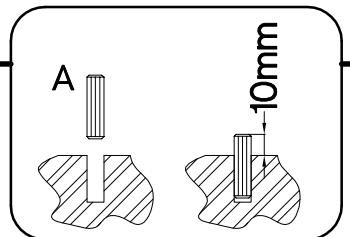

Ersatzteil Nummer	Dimension
KUH.10485	1983x555x16
KUH.10486	1983x555x16
KUH.30009 x4	366x430x16
KUH.40200	399x555x16
KUH.40026 x2	367x485x16
KUH.60361	1990x385x2,5

ISM-KUH-01810

1

L=135-170cm	±3.5x13mm
 F15	 P5
4	16

2

±8x30mm
 A
8

3

6,4 x 50mm

B

4

O

1

E1

4

4

6,4 x 50mm

B

4

O

1

E1

4

5

6,4 x 50mm

B

6

O

1