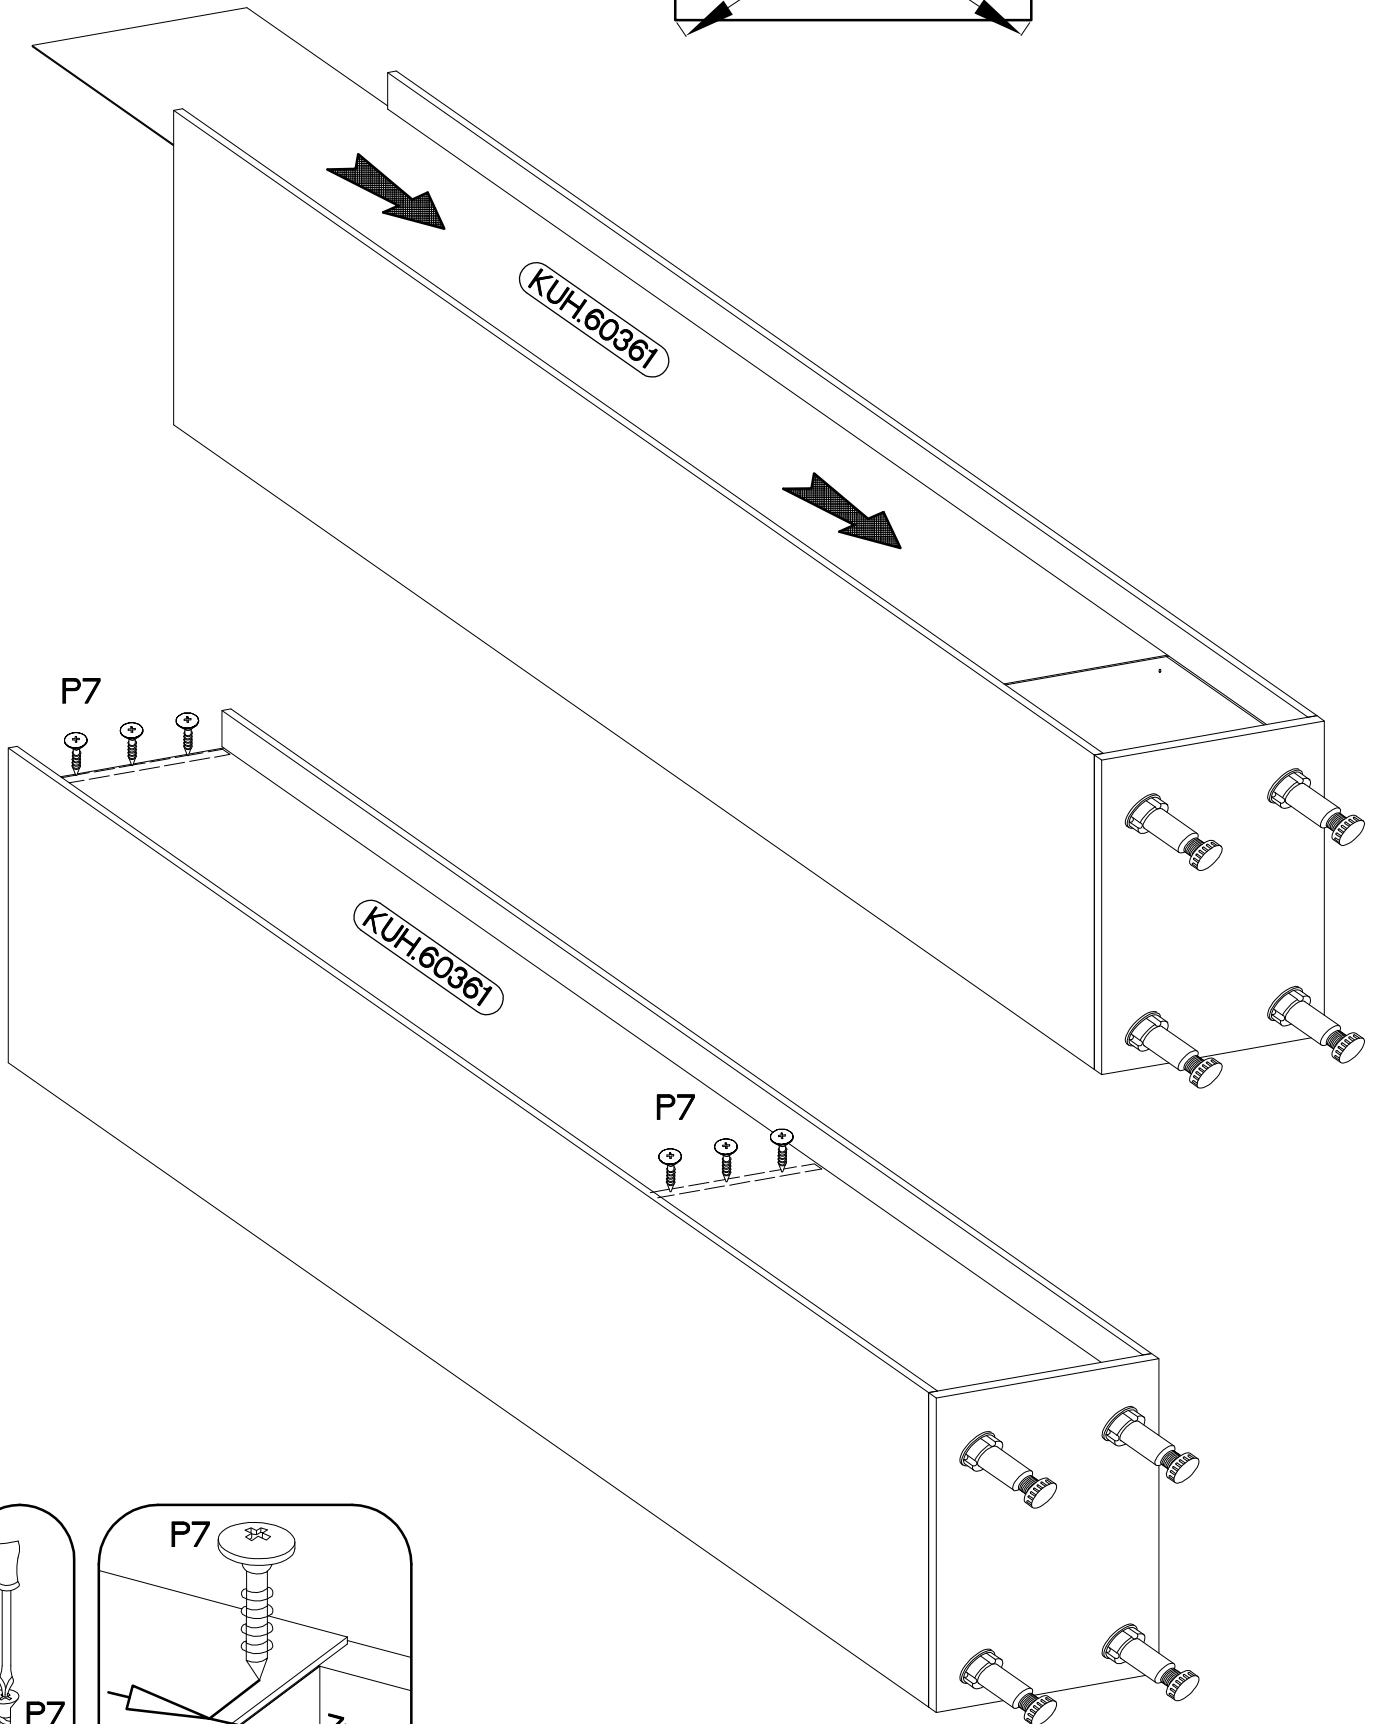

6

±3.0x20mm

P7

8-10