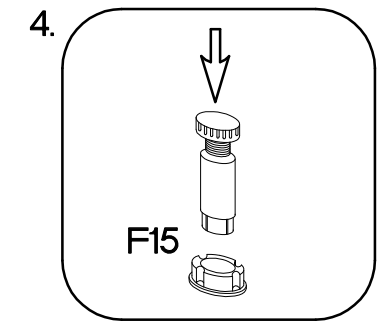

40 DK-2150

max. 5kg
 KUH.30009
 KUH.40200
 KUH.40026

 †8x30mm A 8	 6,4 x 50mm B 14	 E1 8	 F16 2	 L-135-170cm F15 4
 †35/0mm [CD] HG 5	 †5/19mm J 16	 120x30x15mm L25 1	 O 1	 †3.5x13mm P5 32
				 †3.0x20mm P7 8-10

Ersatzteil Nummer	Dimension
KUH.10485	1983x555x16
KUH.10486	1983x555x16
KUH.30009 x4	366x430x16
KUH.40200	399x555x16
KUH.40026 x2	367x485x16
KUH.60361	1990x385x2,5

ISM-KUH-01810

1

L=135-170cm	±3.5x13mm
 F15	 P5
4	16

2

±8x30mm
 A
8

3

6,4 x 50mm

B

4

O

1

E1

4

4

6,4 x 50mm

B

4

O

1