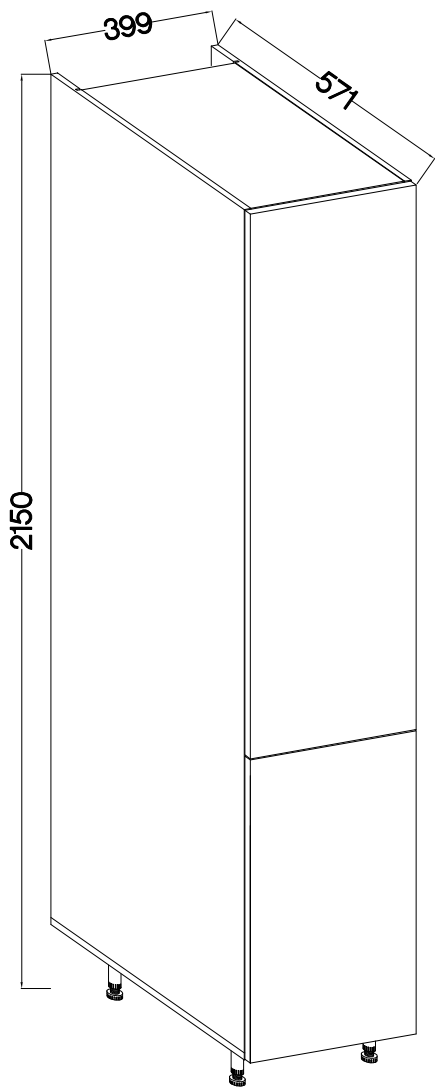

40 DK-2150

max. 5kg
 KUH.30009
 KUH.40200
 KUH.40026

 †8x30mm A 8	 6,4 x 50mm B 14	 E1 8	 F16 2	 L-135-170cm F15 4
 †35/0mm [CD] HG 5	 †5/19mm J 16	 120x30x15mm L25 1	 O 1	 †3.5x13mm P5 32
				 †3.0x20mm P7 8-10

Ersatzteil Nummer	Dimension
KUH.10485	1983x555x16
KUH.10486	1983x555x16
KUH.30009 x4	366x430x16
KUH.40200	399x555x16
KUH.40026 x2	367x485x16
KUH.60361	1990x385x2,5

ISM-KUH-01810

1

L=135-170cm	±3.5x13mm
 F15	 P5
4	16

2

±8x30mm
 A
8

3

6,4 x 50mm

B

4

O

1

E1

4

4

6,4 x 50mm

B

4

O

1