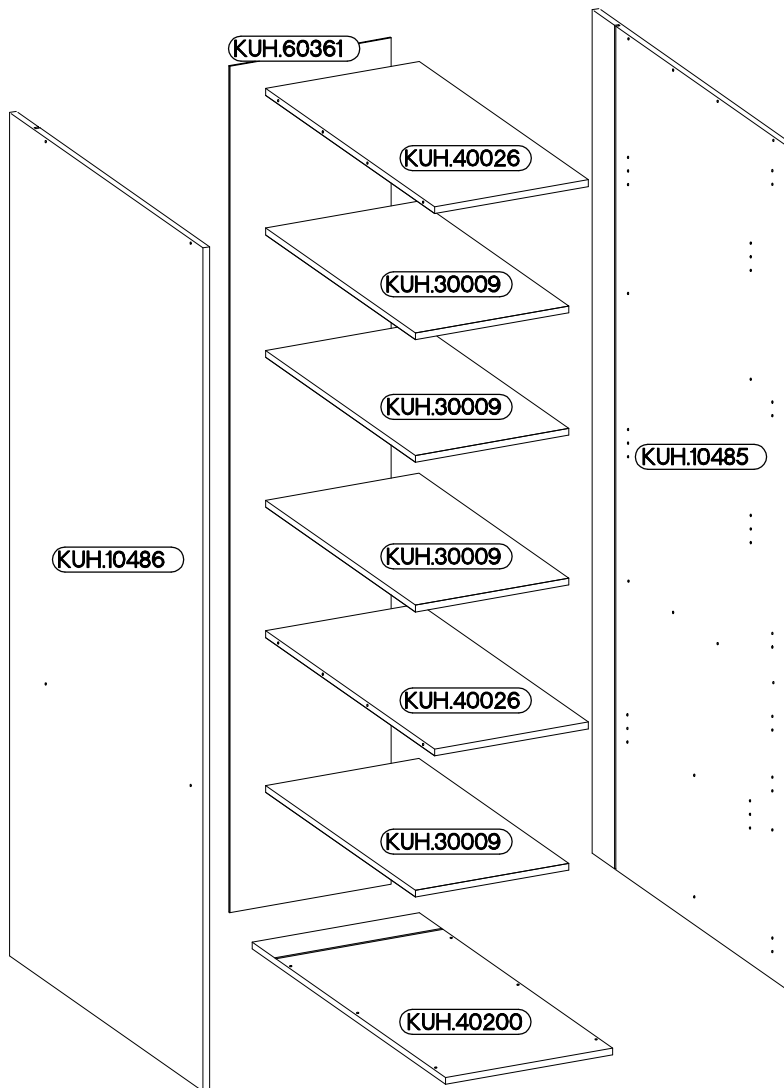

40 DK-2150

max. 5kg
 KUH.30009
 KUH.40200
 KUH.40026

 †8x30mm A 8	 6,4 x 50mm B 14	 E1 8	 F16 2	 L-135-170cm F15 4
 †35/0mm [CD] HG 5	 †5/19mm J 16	 120x30x15mm L25 1	 O 1	 †3.5x13mm P5 32
				 †3.0x20mm P7 8-10

Ersatzteil Nummer	Dimension
KUH.10485	1983x555x16
KUH.10486	1983x555x16
KUH.30009 x4	366x430x16
KUH.40200	399x555x16
KUH.40026 x2	367x485x16
KUH.60361	1990x385x2,5

ISM-KUH-01810

1

L=135-170cm	±3.5x13mm
 F15	 P5
4	16

2

±8x30mm
 A
8

3

6,4 x 50mm

B

4

O

1

E1

4

4

6,4 x 50mm

B

4

O

1